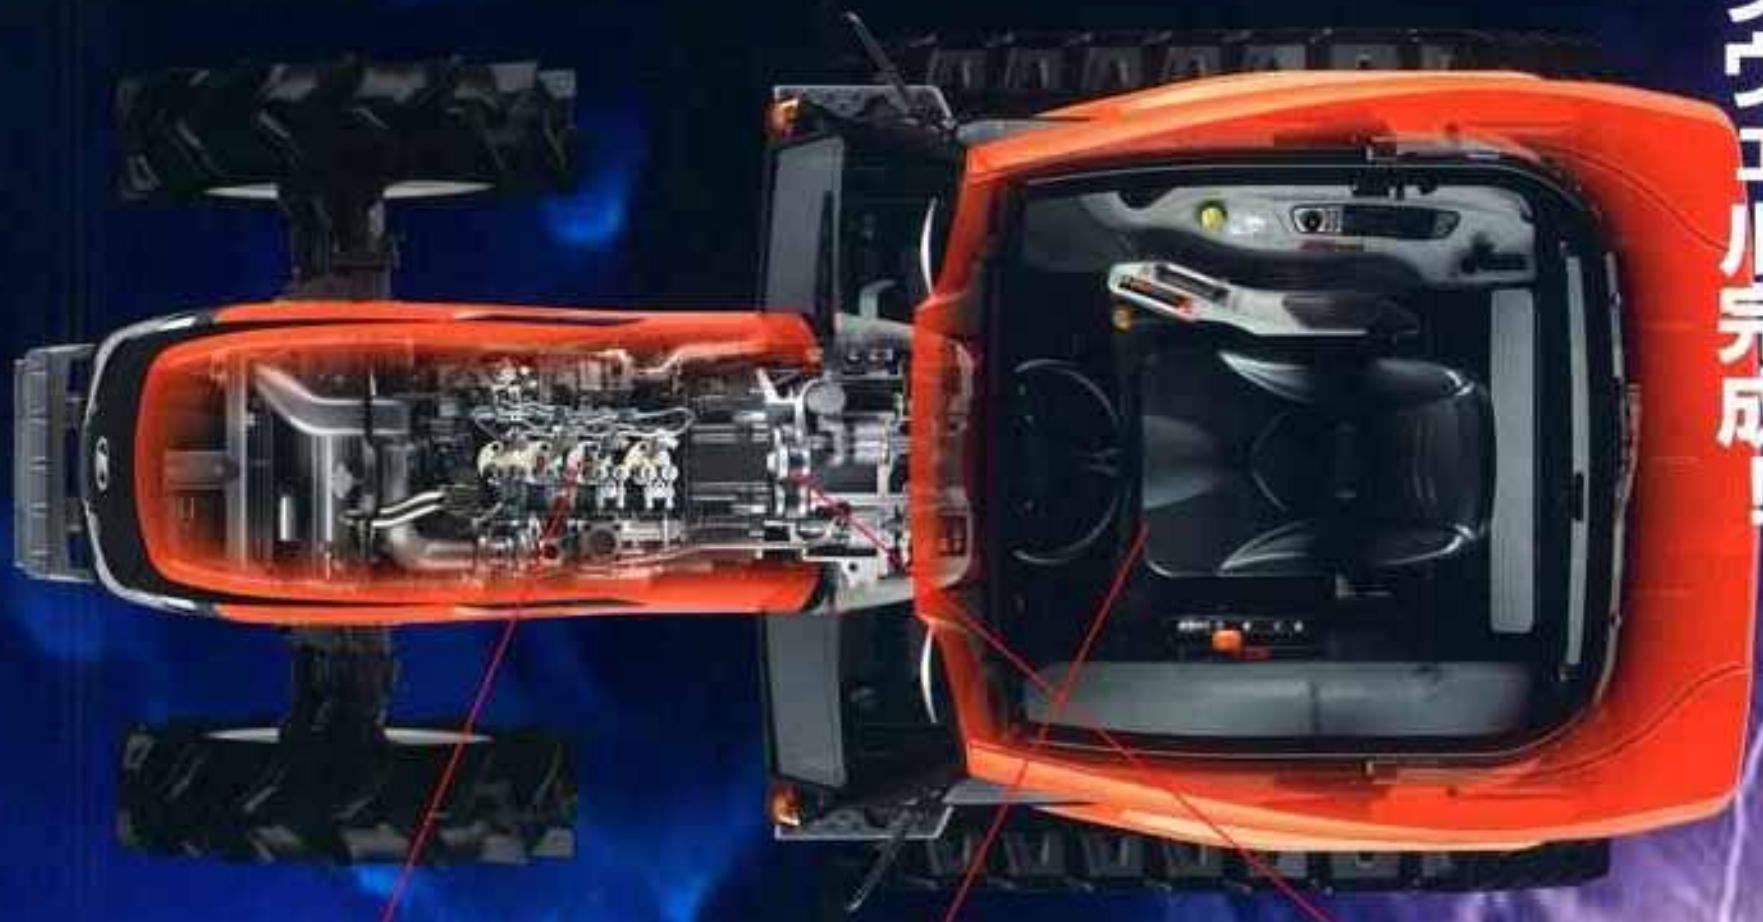

新

Kingard
Zero

KLフルモデルチェンジ
7月発売予定

ゼロキングウエール完成!

ついに最強極める

このクラス業界初!

NEW! コモンレールシステム搭載直噴エンジン

クボタ新エンジンの特長

- **低燃費** 従来機比10%の低燃費を実現
- **低騒音** 過流室式なみの低騒音を実現
- **クリーン排気** 過流室式なみのクリーン排気を実現
- **高出力** 従来機比1~3馬力の出力UPを実現

メカと電子制御HSTを最適に組合わせたクボタ独自の新開発

NEW! デュアルドライブ
トランスミッション(C仕様)

- ●クラッチ操作なしにブレーキ停止
  坂道発進も半クラッチ操作が不要
- ●道路走行はアクセル連動ペダル変速
  乗用車のAT感覚で運転できる
- ●変速ショックレスの無断変速作業
  ・きめ細かな速度設定もワンレバーで自由自在
  ・アームレストに肘かけた姿勢で操作

デュアルドライブトランスミッションとコモンレールの相乗効果!

NEW! eクルーズ (C仕様)

- ●作業負荷が軽い場合にエンジン回転数と変速を自動制御し、設定車速を維持しながら省エネ作業できるワンタッチ省エネ機能。
- ●軽負荷作業では最大約38%の低燃費作業を実現。(eクルーズなしに対して)
- ●eクルーズ作業時は低騒音で作業できる。

高い静粛性と大型トラクタに匹敵する空間の広がり

NEW! フルモデルチェンジキャビン

- **NEW!** 室内および環境騒音低減
  周りに住宅地があっても安心作業
- **NEW!** 室内幅アップ
  室内幅120mmUPで前方視界が広がった
- **NEW!** オートエアコン
  温度を設定し[AUTO]で自動運転

長時間の作業でも快適に作業が出来る
仕組み・機能・レイアウトの充実

NEW! 操作性 機能の向上

- **NEW!** 本格サスペンションシート
  従来機より50mmUPで快適乗り心地
- **NEW!** 右側集中操作レイアウト
  見やすく操作しやすく、作業が行える
- **NEW!** アームレスト
  主変速、ポジション操作が腕を移動させずに出来る(F仕様はポジションレバーのみ)